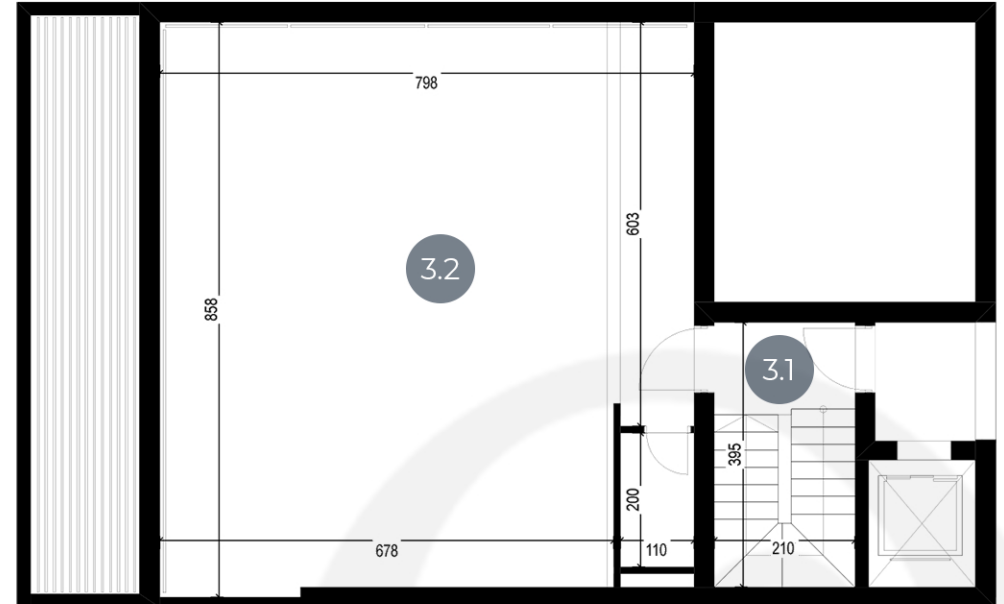

Put Rudeja, Okrug Donji

Nr	Pomieszczenie	Powierzchnia
2.1	Klatka schodowa	8,47 m ²
2.2	Korytarz	6,24 m ²
2.3	Pokój dzienny	36,61 m ²
2.4	Pokój 2	12,51 m ²
2.5	Łazienka	4,53 m ²
2.6	Pokój 1	16,22 m ²
2.7	Pom. gospodarcze	2,57 m ²
2.8	Łazienka	4,07 m ²
2.9	Balkon	12,76 m ²

Nr	Pomieszczenie	Powierzchnia
3.1	Klatka schodowa	8,44 m ²
3.2	Taras z WC	66,98 m ²
Powierzchnia mieszkalna:		99,66 m ²
Powierzchnia całkowita:		179,40 m ²
Wysokość pomieszczenia Piętro +2:		2,80 m

PIĘTRO +2

PIĘTRO +3

- 2.1
- 2.2
- 2.3
- 2.4
- 2.5
- 2.6
- 2.7
- 2.8
- 2.9
- 2.10