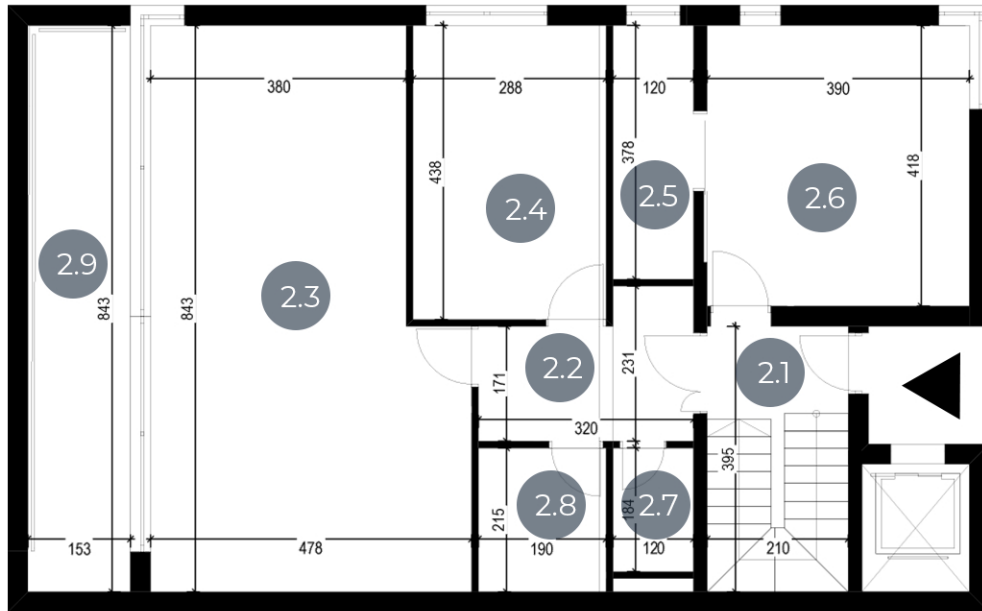

Put Rudeja, Okrug Donji

Nr	Pomieszczenie	Powierzchnia
2.1	Klatka schodowa	8,47 m ²
2.2	Korytarz	6,24 m ²
2.3	Pokój dzienny	36,61 m ²
2.4	Pokój 2	12,51 m ²
2.5	Łazienka	4,53 m ²
2.6	Pokój 1	16,22 m ²
2.7	Pom. gospodarcze	2,57 m ²
2.8	Łazienka	4,07 m ²
2.9	Balkon	12,76 m ²

Nr	Pomieszczenie	Powierzchnia
3.1	Klatka schodowa	8,44 m ²
3.2	Taras z WC	66,98 m ²
Powierzchnia mieszkalna:		99,66 m ²
Powierzchnia całkowita:		179,40 m ²
Wysokość pomieszczenia Piętro +2:		2,80 m

PIĘTRO +2

PIĘTRO +3

- 2.1
- 2.2
- 2.3
- 2.4
- 2.5
- 2.6
- 2.7
- 2.8
- 2.9
- 2.10