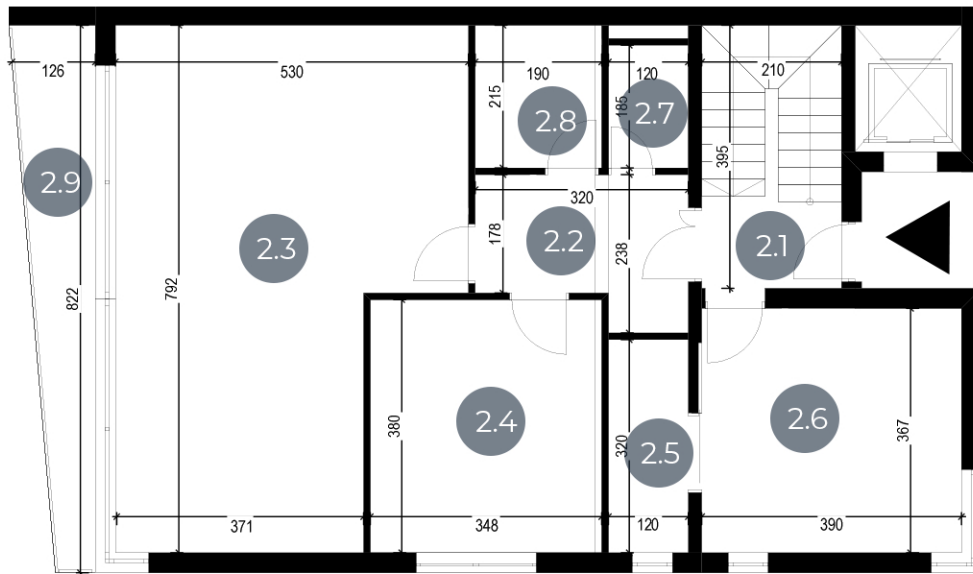

Put Rudeja, Okrug Donji

Nr	Pomieszczenie	Powierzchnia
2.1	Klatka schodowa	8,48 m ²
2.2	Korytarz	6,46 m ²
2.3	Pokój dzienny	36,54 m ²
2.4	Pokój 2	13,20 m ²
2.5	Łazienka	3,84 m ²
2.6	Pokój 1	14,25 m ²
2.7	Pom. gospodarcze	2,57 m ²
2.8	Łazienka	4,07 m ²
2.9	Balkon	7,81 m ²

Nr	Pomieszczenie	Powierzchnia
3.1	Klatka schodowa	8,45 m ²
3.2	Taras z WC	67,27 m ²
Powierzchnia mieszkalna:		97,86 m ²
Powierzchnia całkowita:		172,94 m ²
Wysokość pomieszczenia		
Piętro +2:		2,80 m

PIĘTRO +2

PIĘTRO +3